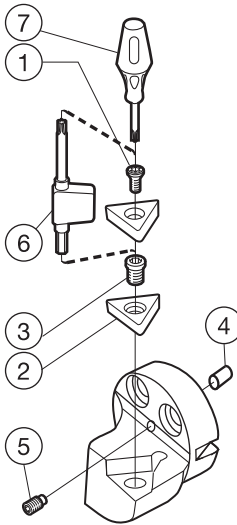

Ersatzteile

CoroTurn® 107 Schneidkopf zum Längsdrehen

SL-SDUCR/L..HP

		Ersatzteile					Mittelieferte Teile	Zubehör
		1	2	3	4	5	6	7
		Schraube für Wendeplatte	Zwischenlage	Schraube für Zwischenlage	Rohrpassstift	Düse	Schlüssel	Schraubendreher
11	3/8	5513 020-01	5322 263-01	5512 090-01	5638 031-01	5691 026-13	5680 049-01	5680 046-02
11	3/8	5513 020-01	5322 263-01	5512 090-01	5638 031-01	5691 026-03	5680 049-01	5680 046-02

SL-STFCR/L..HP

		Ersatzteile					Mittelieferte Teile	Zubehör
		1	2	3	4	5	6	7
		Schraube für Wendeplatte	Zwischenlage	Schraube für Zwischenlage	Rohrpassstift	Düse	Schlüssel	Schraubendreher
16	3/8	5513 020-01	5322 320-01	5512 090-01	5638 031-01	5691 026-13	5680 049-01	5680 046-02
16	3/8	5513 020-01	5322 320-01	5512 090-01	5638 031-01	5691 026-03	5680 049-01	5680 046-02

SL-SVLBR/L..HP

		Ersatzteile					Mittelieferte Teile	Zubehör
		1	2	3	4	5	6	7
		Schraube für Wendeplatte	Zwischenlage	Schraube für Zwischenlage	Rohrpassstift	Düse	Schlüssel	Schraubendreher
16	3/8	5513 020-01	5322 270-01	5512 090-01	5638 031-01	5691 026-13	5680 049-01	5680 046-02
16	3/8	5513 020-01	5322 270-01	5512 090-01	5638 031-01	5691 026-13	5680 049-01	5680 046-02

SL-SVPBR/L..LHP

		Ersatzteile					Mittelieferte Teile	Zubehör
		1	2	3	4	5	6	7
		Schraube für Wendeplatte	Zwischenlage	Schraube für Zwischenlage	Rohrpassstift	Düse	Schlüssel	Schraubendreher
16	3/8	5513 020-01	5322 270-01	5512 090-01	5638 031-01	5691 026-13	5680 049-01	5680 046-02
16	3/8	5513 020-01	5322 270-01	5512 090-01	5638 031-01	5691 026-13	5680 049-01	5680 046-02